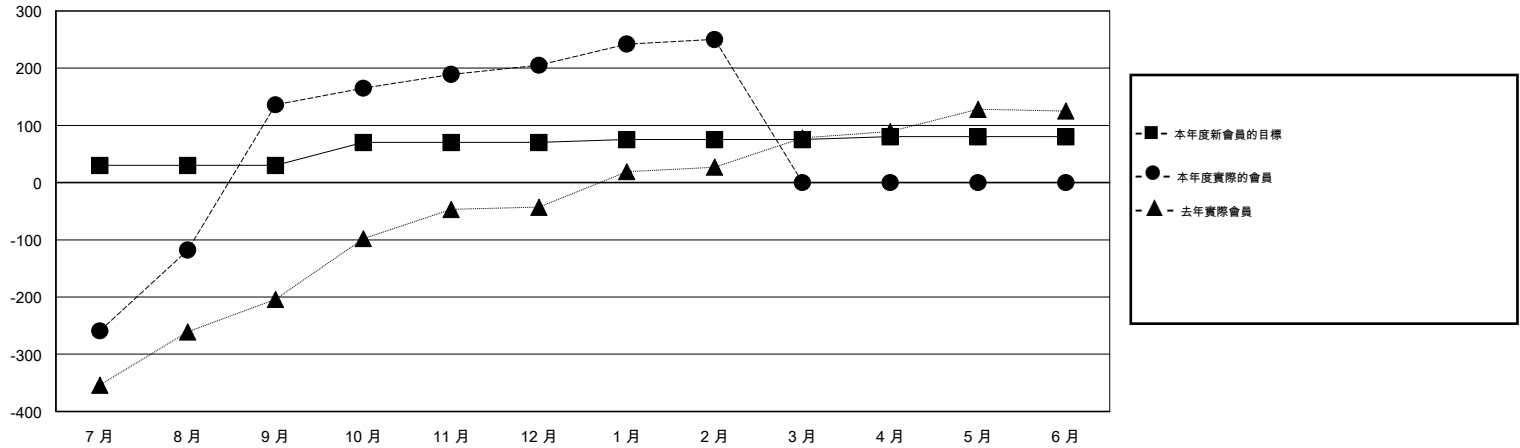

MONTHLY MEMBERSHIP PROGRESS REPORT

District 300C2

Results as of: 2/28/2014

GMT: PEI-JEN CHEN

地點 REP OF CHINA

GMT憲章區 5

分會				
成果 2013-2014				
季	新分會目標	實際新會	實際取消的分會	實際淨增/減
7月/8月/9月	0	0	0	0
10月/11月/12月	1	0	0	0
1月/2月/3月	0	0	0	0
4月/5月/6月	0	0	0	0

位會員@每位須繳				
成果 2013-2014				
季	新會員目標	實際添加會員總數	實際退會會員	實際淨增/減
7月/8月/9月	30	788	652	136
10月/11月/12月	40	100	31	69
1月/2月/3月	5	72	27	45
4月/5月/6月	5	0	0	0

目標與實際新會累積

目標和實際會員累積

已取消的分會: 0	80 CLUBS OF 81 增添1位或以上的新會員	性別分佈
		男 3,324 (69.18%)
		女 1,481 (30.82%)
放棄的會員	點擊這裡取得健康評估資料	家庭單位會員 1,756
過世 11		戶長 733
分會已取消 0		非戶長 1,023
其他 699		
總計 710		