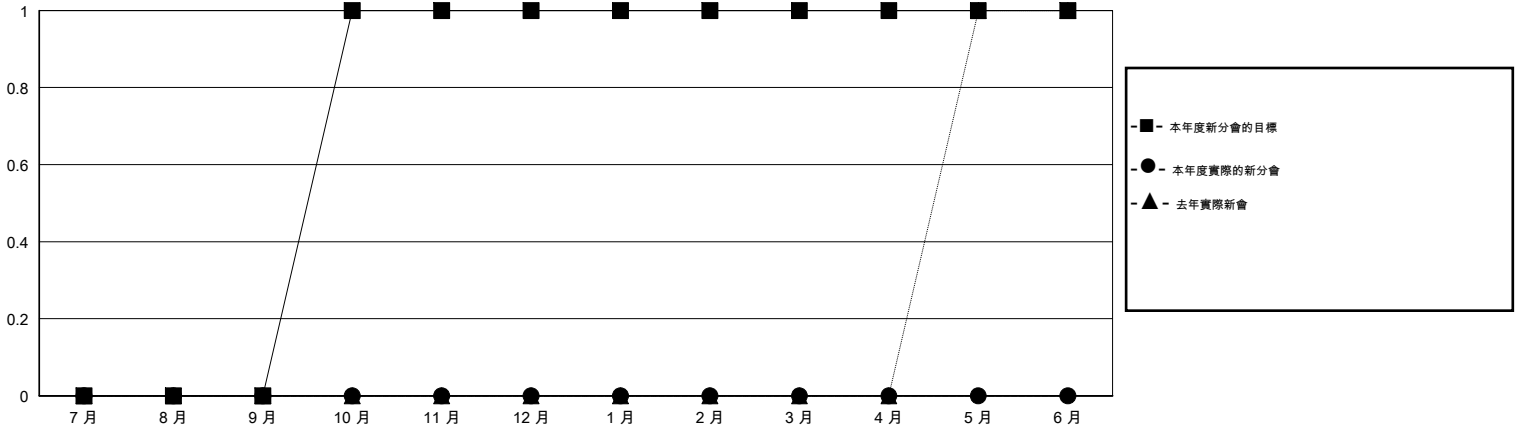

MONTHLY MEMBERSHIP PROGRESS REPORT

District 300C2

Results as of: 2/28/2014

GMT: PEI-JEN CHEN

地點 REP OF CHINA

GMT憲章區 5

分會				
成果 2013-2014				
季	新分會目標	實際新會	實際取消的分會	實際淨增/減
7月/8月/9月	0	0	0	0
10月/11月/12月	1	0	0	0
1月/2月/3月	0	0	0	0
4月/5月/6月	0	0	0	0

位會員@每位須繳				
成果 2013-2014				
季	新會員目標	實際添加會員總數	實際退會會員	實際淨增/減
7月/8月/9月	30	788	652	136
10月/11月/12月	40	100	31	69
1月/2月/3月	5	72	27	45
4月/5月/6月	5	0	0	0

目標與實際新會累積

目標和實際會員累積

已取消的分會: 0	80 CLUBS OF 81 增添1位或以上的新會員	性別分佈
		男 3,324 (69.18%)
		女 1,481 (30.82%)
放棄的會員	點擊這裡取得健康評估資料	家庭單位會員 1,756
過世 11		戶長 733
分會已取消 0		非戶長 1,023
其他 699		
總計 710		